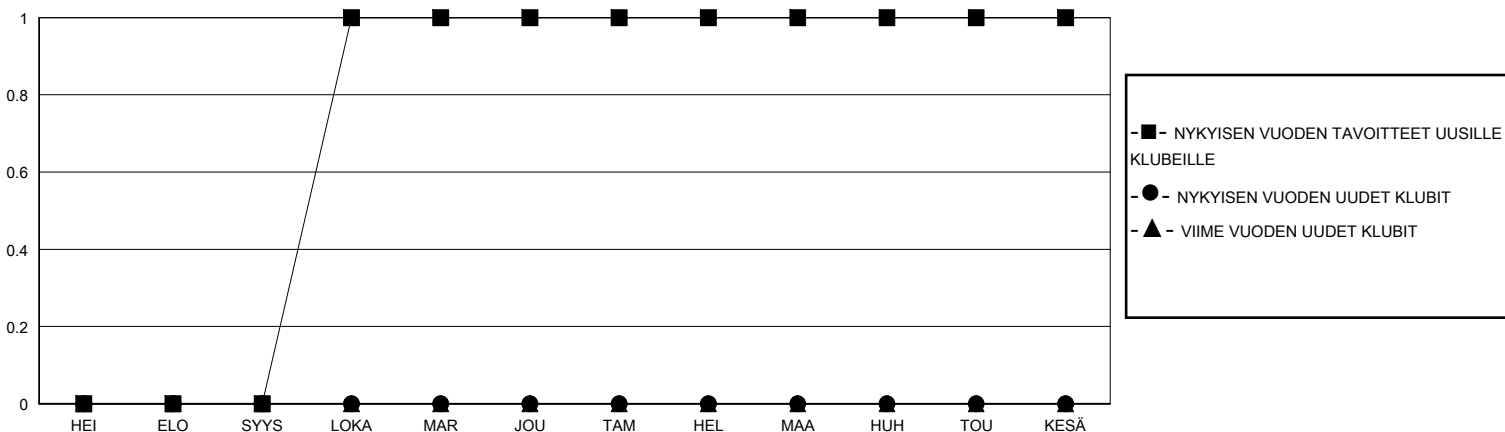

MONTHLY MEMBERSHIP PROGRESS REPORT

District 107 B

Results as of: 5/31/2024

GMT:

SIJAINTI FINLAND

GMT VAALIPIIRI

Klubit				jäsentä			
TULOKSET 2023-2024				TULOKSET 2023-2024			
NELJÄNNES	UUDEN KLUBIN TAVOITE	UUDET KLUBIT	LOPETETUT KLUBIT	NELJÄNNES	JÄSENKASVUN NETTOTAVOITE	TOTEUTUNUT JÄSENKASVU	POISTETUT JÄSENET (mukaan lukien siirrot)
HEI/ELO/SYYS	0	0	0	HEI/ELO/SYYS	10	16	13
LOKA/MAR/JOU	1	0	0	LOKA/MAR/JOU	9	14	20
TAM/HEL/MAA	0	0	0	TAM/HEL/MAA	8	12	5
HUH/TOU/KESÄ	0	0	0	HUH/TOU/KESÄ	6	3	18

TAVOITTEET JA UUDET KLUBIT, KUMULATIIVINEN

TAVOITTEET JA JÄSENET, KUMULATIIVINEN

LAKKAUTETUT KLUBIT: 0

19 CLUBS OF 41 LISÄNNY YHDEN TAI USEAMMAN UUTTA JÄSENTÄ

SUKUPUOLIJAKAUMA

MIES 601 (74.84%)
NAINEN 202 (25.16%)