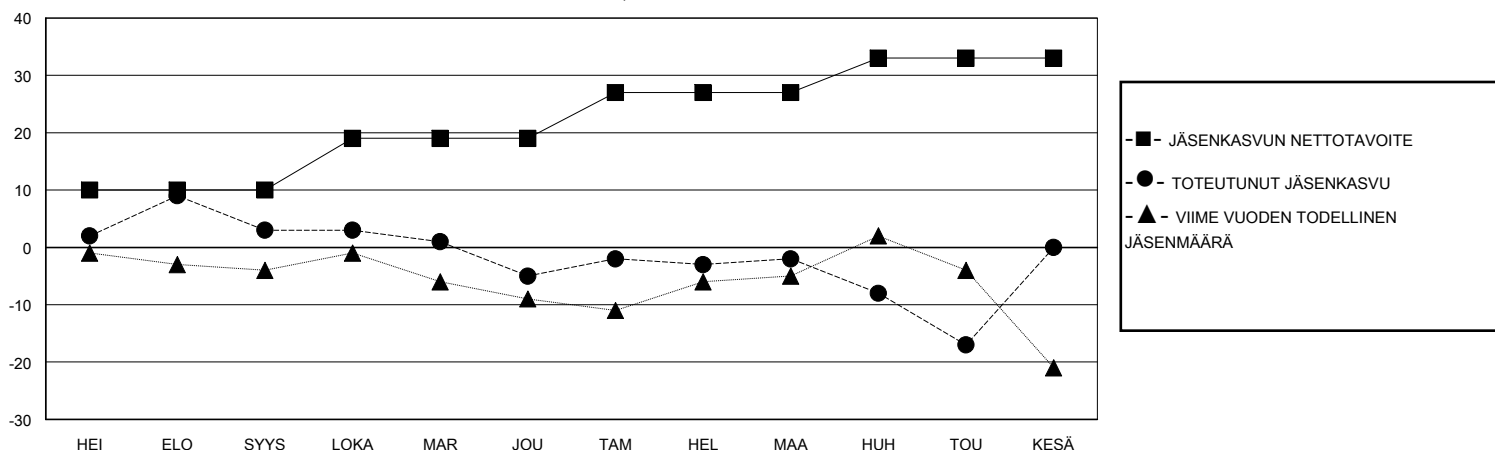

MONTHLY MEMBERSHIP PROGRESS REPORT

District 107 B

Results as of: 5/31/2024

GMT:

SIJAINTI FINLAND

GMT VAALIPIIRI

Klubit				jäsentä			
TULOKSET 2023-2024				TULOKSET 2023-2024			
NELJÄNNES	UUDEN KLUBIN TAVOITE	UUDET KLUBIT	LOPETETUT KLUBIT	NELJÄNNES	JÄSENKASVUN NETTOTAVOITE	TOTEUTUNUT JÄSENKASVU	POISTETUT JÄSENET (mukaan lukien siirrot)
HEI/ELO/SYYS	0	0	0	HEI/ELO/SYYS	10	16	13
LOKA/MAR/JOU	1	0	0	LOKA/MAR/JOU	9	14	20
TAM/HEL/MAA	0	0	0	TAM/HEL/MAA	8	12	5
HUH/TOU/KESÄ	0	0	0	HUH/TOU/KESÄ	6	3	18

TAVOITTEET JA UUDET KLUBIT, KUMULATIIVINEN

TAVOITTEET JA JÄSENET, KUMULATIIVINEN

LAKKAUTETUT KLUBIT: 0

19 CLUBS OF 41 LISÄNNY YHDEN TAI USEAMMAN UUTTA JÄSENTÄ

SUKUPUOLIJAKAUMA

MIES 601 (74.84%)
NAINEN 202 (25.16%)